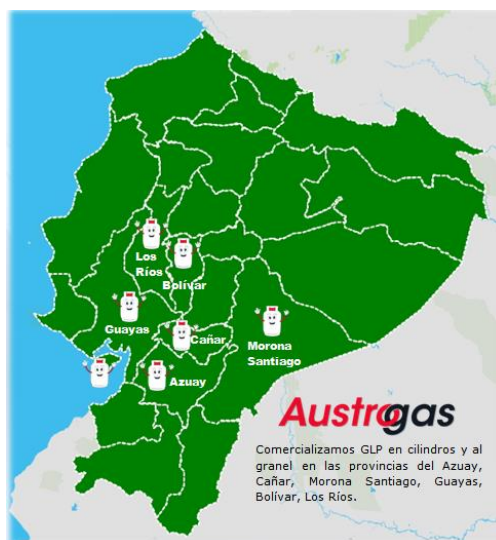

1. COBERTURA INSTITUCIONAL

La C.E.M. Austrogas tiene presencia comercial principalmente en la ciudad de Cuenca y otros cantones de la provincia del Azuay. Así también en la provincia de Los Ríos en especial en el cantón Ventanas.

Por otro lado, la base de clientes de Austrogas se extiende a las provincias de Cañar, Morona Santiago, Guayas y Bolívar, teniendo un total 657 usuarios, de los cuales algunos son distribuidores de GLP comercializando al cliente final.

Ilustración 1: Mapa de Presencia Comercial

Elaboración: CEM AUSTROGAS
Fuente: <https://mapasinteractivos.didactalia.net>