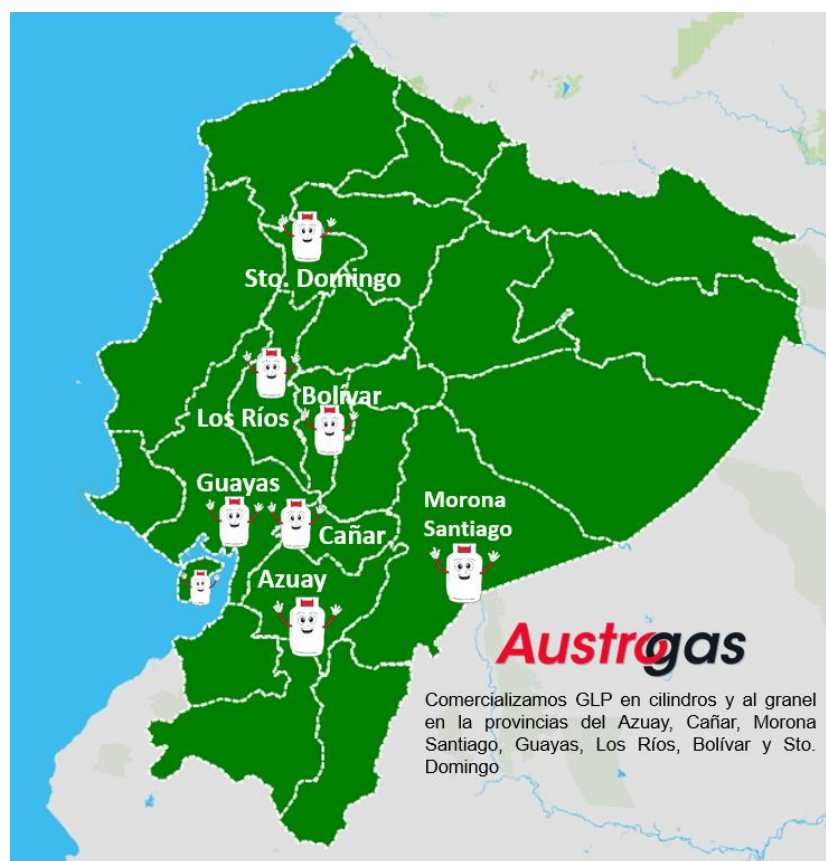

## 1. COBERTURA INSTITUCIONAL

La C.E.M. Austrogas tiene presencia comercial principalmente en la ciudad de Cuenca y otros cantones de la provincia del Azuay. Así también en la provincia de Los Ríos en especial en el cantón Ventanas.

Por otro lado, la base de clientes de Austrogas se extiende a las provincias de Cañar, Morona Santiago, Guayas y Bolívar, teniendo un total 743 usuarios, de los cuales algunos son distribuidores de GLP comercializando al cliente final.

Ilustración 1: Mapa de Presencia Comercial

Elaboración: CEM AUSTROGAS  
Fuente: <https://mapasinteractivos.didactalia.net>