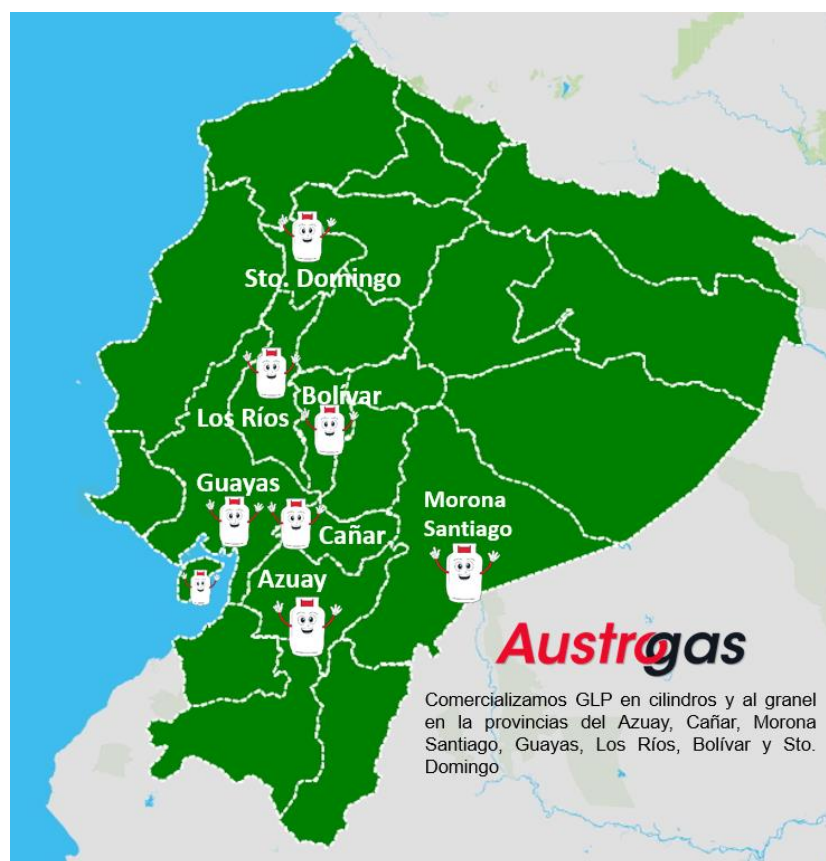

1. COBERTURA INSTITUCIONAL

La C.E.M. Austrogas tiene presencia comercial principalmente en la ciudad de Cuenca y otros cantones de la provincia del Azuay. Así también en la provincia de Los Ríos en especial en el cantón Ventanas.

Por otro lado, la base de clientes de Austrogas se extiende a las provincias de Cañar, Morona Santiago, Guayas y Bolívar, teniendo un total 777 usuarios, de los cuales algunos son distribuidores de GLP comercializando al cliente final.

Ilustración 1: Mapa de Presencia Comercial

Elaboración: CEM AUSTROGAS
Fuente: <https://mapasinteractivos.didactalia.net>